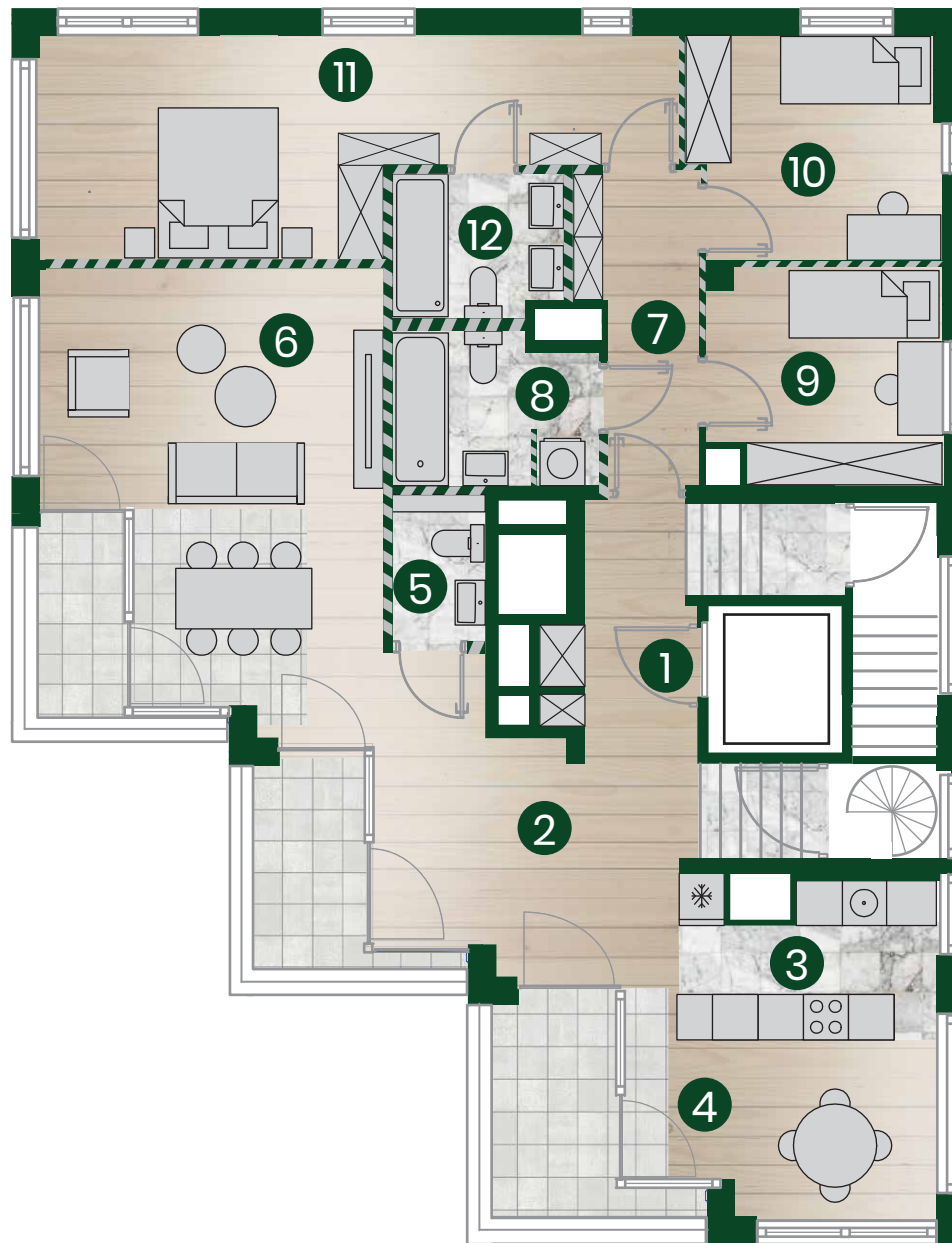

LA SCALA
Madalińskiego

Apartament 05.10

Powiechnia: 121,78 m²

Liczba pokoi: 4

Piętro 5

1	Hol	7,36 m ²
2	Pokój dzienny	13,82 m ²
3	Kuchnia	9,29 m ²
4	Jadalnia	9,01 m ²
5	Toaleta	2,38 m ²
6	Salon	23,82 m ²
7	Przedpokój	5,71 m ²
8	Łazienka 1	5,25 m ²
9	Sypialnia 3	8,51 m ²
10	Sypialnia 2	9,21 m ²
11	Sypialnia 1	19,30 m ²
12	Łazienka 2	3,89 m ²

■ Ściany do zachowania

▨ Ściany działowe możliwe do wyburzenia

Powierzchnia pod ścianami działowymi możliwymi do wyburzenia 4,23 m²

LA SCALA
Madańskiego

Apartament 05.10

Taras 60,24 m²

UWAGA: