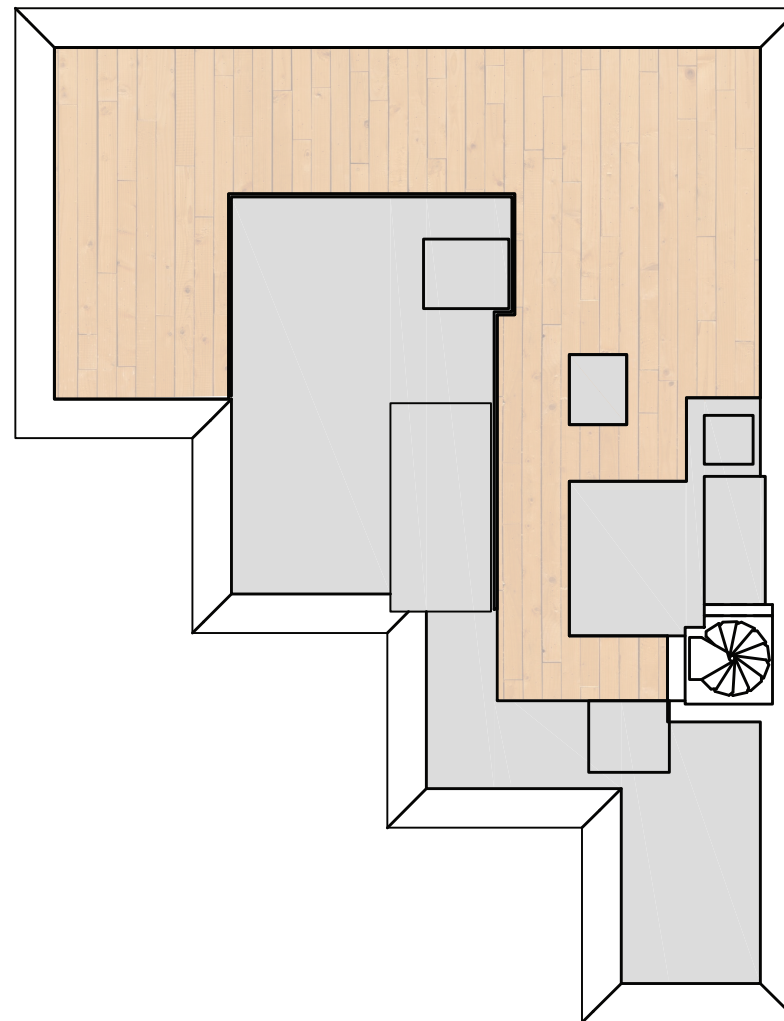

LA SCALA
Madalińskiego

Apartament 05.10

Powiechnia: 121,78 m²

Liczba pokoi: 4

Piętro 5

1	Hol	7,36 m ²
2	Pokój dzienny	13,82 m ²
3	Kuchnia	9,29 m ²
4	Jadalnia	9,01 m ²
5	Toaleta	2,38 m ²
6	Salon	23,82 m ²
7	Przedpokój	5,71 m ²
8	Łazienka 1	5,25 m ²
9	Sypialnia 3	8,51 m ²
10	Sypialnia 2	9,21 m ²
11	Sypialnia 1	19,30 m ²
12	Łazienka 2	3,89 m ²

■ Ściany do zachowania

▨ Ściany działowe możliwe do wyburzenia

Powierzchnia pod ścianami działowymi możliwymi do wyburzenia 4,23 m²

LA SCALA
Madańskiego

Apartament 05.10

Taras 60,24 m²

UWAGA: